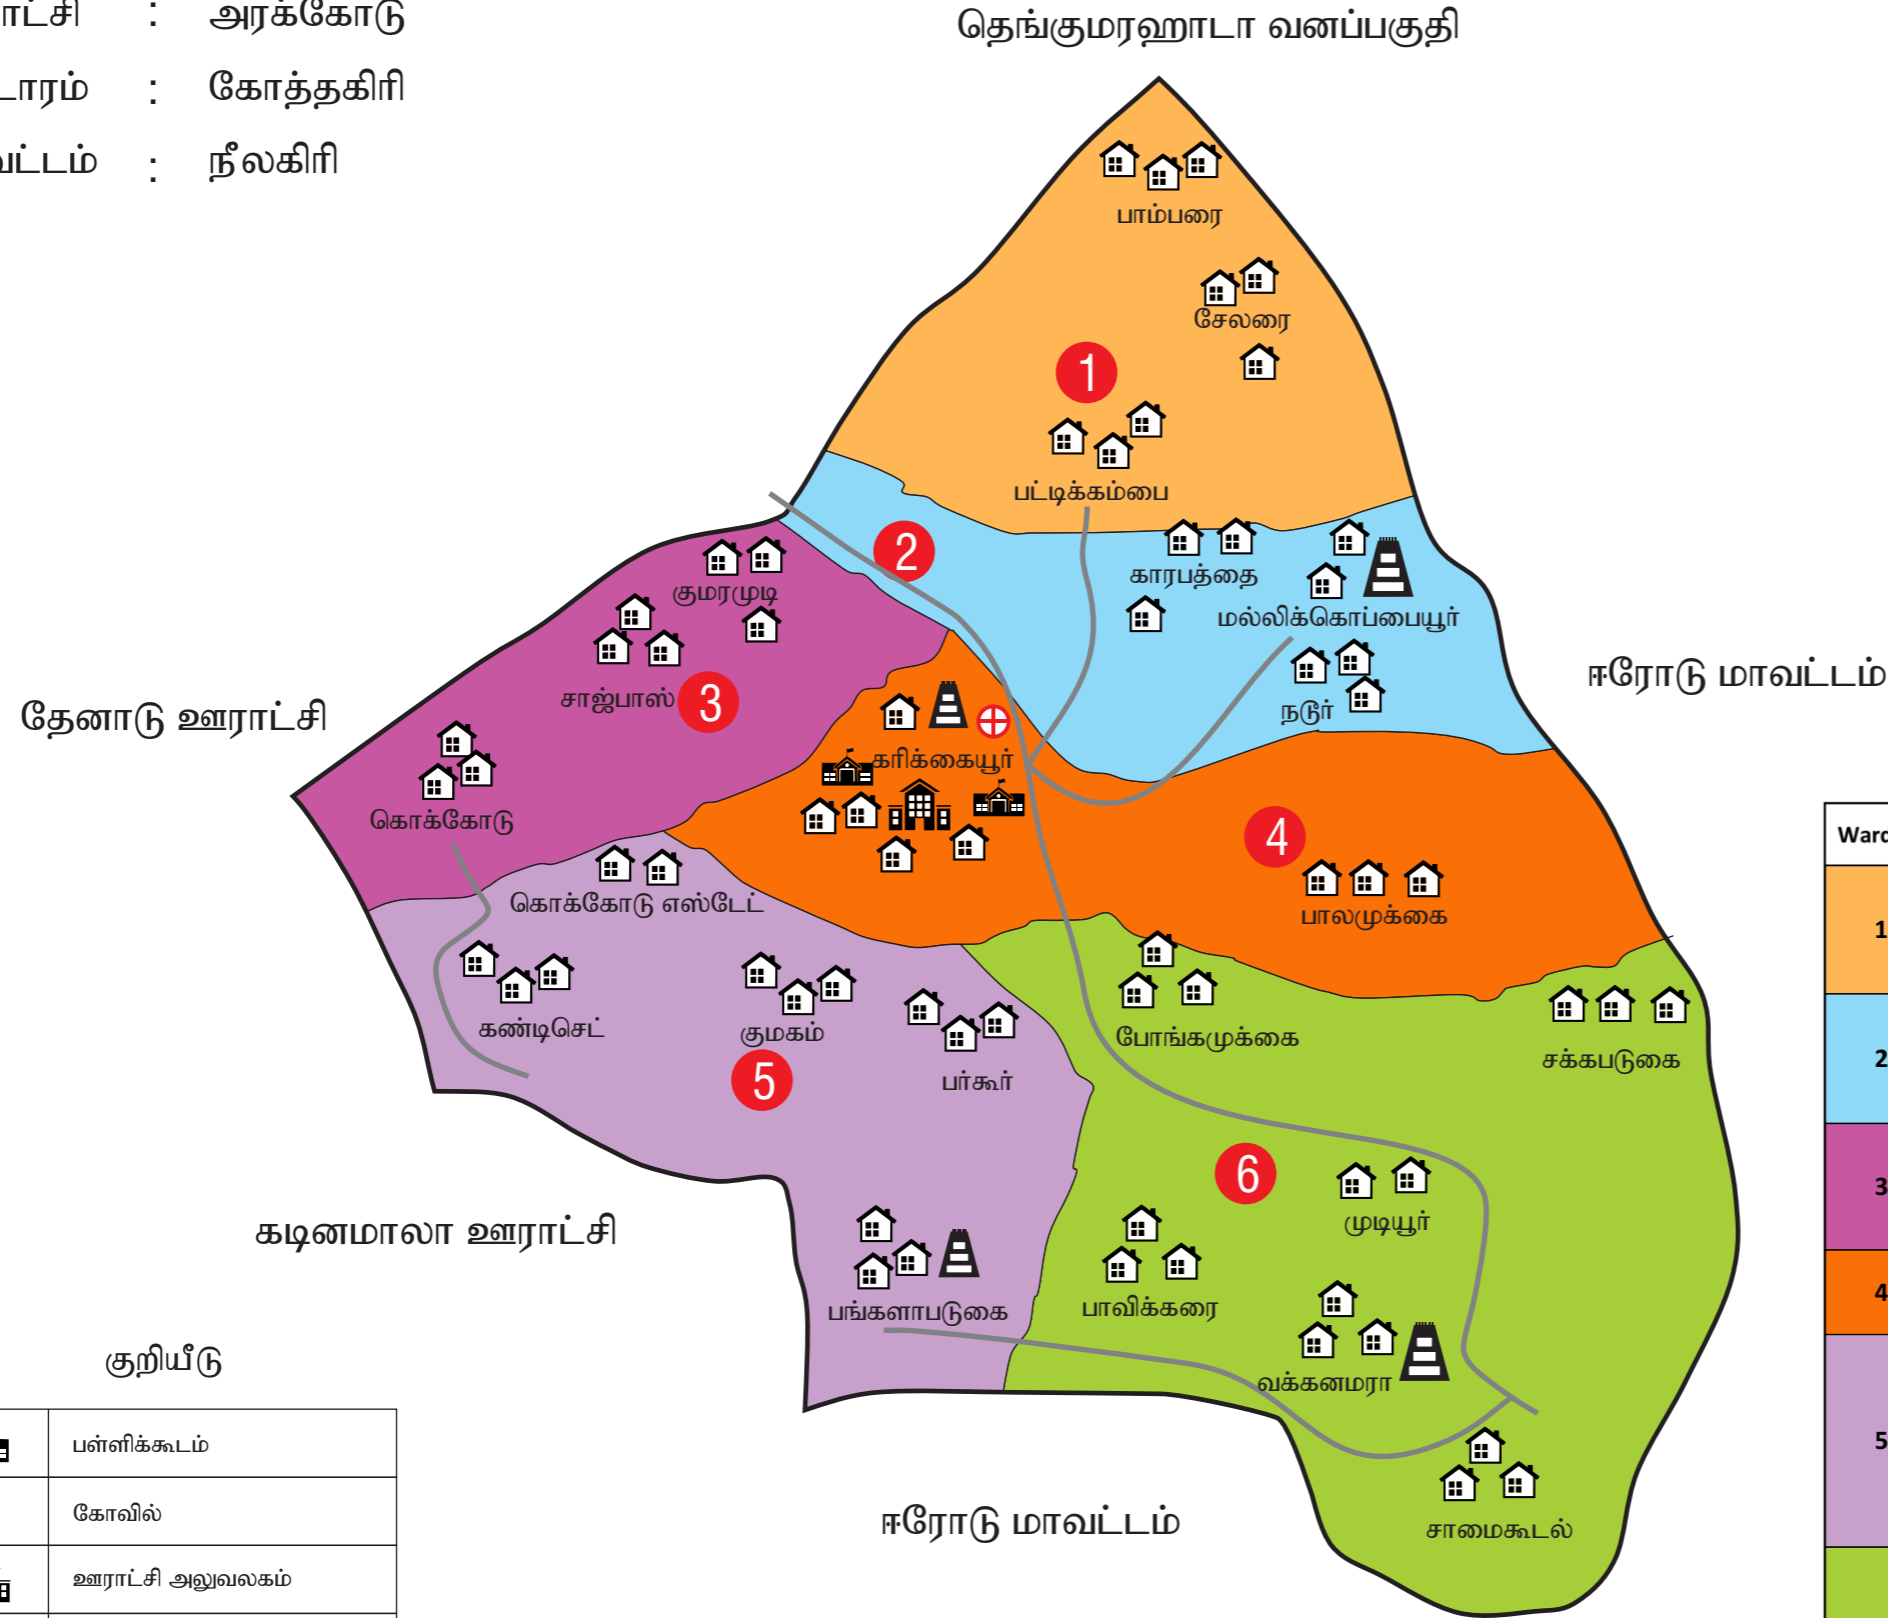

மாவட்டத்தின் பெயர்: நீலகிரி

ஊராட்சி ஒன்றியத்தின் பெயர்: கோத்தகிரி

கிராம ஊராட்சியின் பெயர்: அரக்கோடு

வார்டு எண்.	மொத்த மக்கள் தொகை	வார்டின் எல்லைகள்			
		வடக்கு	கிழக்கு	தெற்கு	மேற்கு
(1)	(2)	(3)	(4)	(5)	(6)
1	153	வனப்பகுதி	வனப்பகுதி	வனப்பகுதி	வனப்பகுதி
2	158	வனப்பகுதி	வனப்பகுதி	நடூர்	கரிக்கையூர்
3	189	வனப்பகுதி	வனப்பகுதி	வனப்பகுதி	வனப்பகுதி
4	176	மல்லிகொப்பையூர்	வனப்பகுதி	வனப்பகுதி	வனப்பகுதி
5	218	வனப்பகுதி	வனப்பகுதி	வனப்பகுதி	வனப்பகுதி
6	205	வனப்பகுதி	வனப்பகுதி	வனப்பகுதி	வனப்பகுதி
	1100				

இடம் கோத்தகிரி

ஓம்/-

கோல்டி சாராள்,

வட்டார மறுவரையறை அலுவலர் /

வட்டார வளர்ச்சி அலுவலர் (வ.ஊ), கோத்தகிரி.

கிராம ஊராட்சி வார்டு மறுவரையறை வரைபடம்

ஊராட்சி : அரக்கோடு
வட்டாரம் : கோத்தகிரி
மாவட்டம் : நீலகிரி

குறியீடு	பொருள்
	பள்ளிக்கூடம்
	கோவில்
	ஊராட்சி அலுவலகம்
	குடியிருப்பு பகுதி
	ஆரம்ப சுகாதார நிலையம்
	சாலை

Ward No	Habitation	Habitation wise Door No	House hold	Population
1	சேலரை	391-404,452,453,446	17	153
	பாம்பரை	405-426	22	
	பட்டிக்கம்பை	427-445	19	
2	காரபத்தை	13-20	8	158
	மல்லிக்கொப்பையூர்	22-53,448	33	
	நடுர்		19	
3	கொக்கோடு	316-355	40	218
	குமரமுடி	375-390	16	
	சாஜ்பாஸ்	356-365,369-374	16	
4	கரிக்கையூர்	55-106,447,449,451	55	176
	பாலமுக்கை	1/12/2012	12	
5	பர்கூர்	143-154	12	218
	கண்டிசெட்	159-162	4	
	குமுகம்	163-165	3	
	பங்களாபடுகை	168-226	59	
6	கொக்கோடு எஸ்டேட்	229-233	5	206
	முடியூர்	248-251	4	
	சக்கபடுகை	274-280	7	
	வக்கனமரா	252-273,450,451	24	
	போங்கமுக்கை	240-247	8	
	பாவிக்கரை	281-290	10	
சாமைகூடல்	291-315	25	418	911