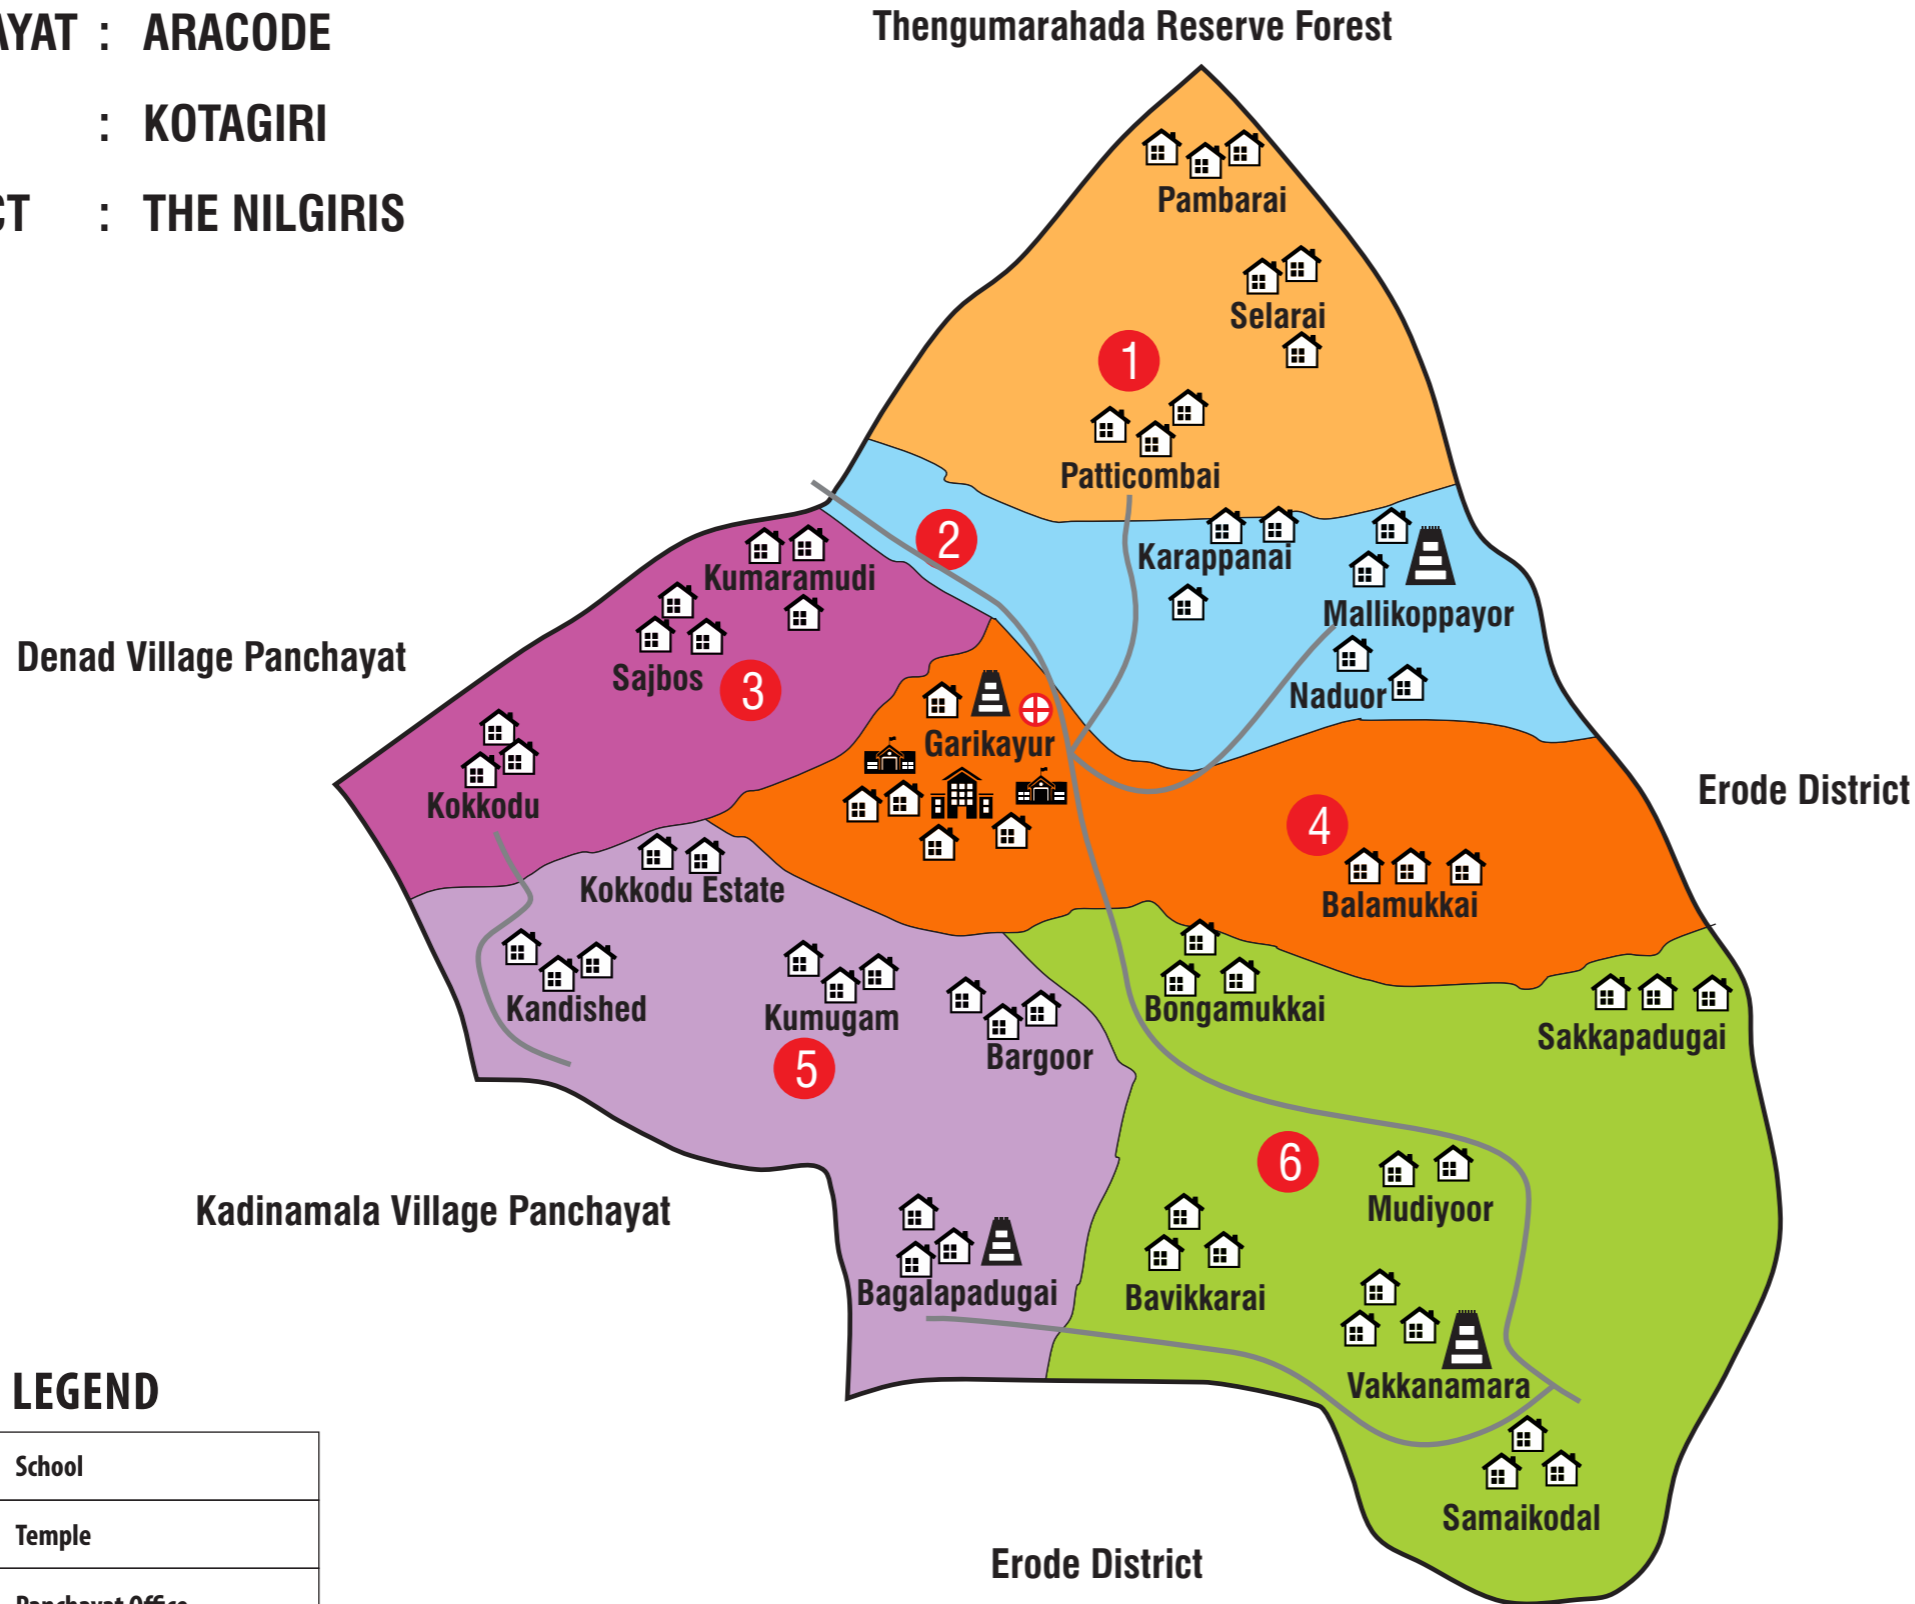

PROPOSED PANCHAYAT WARD MAP

PANCHAYAT : ARACODE
BLOCK : KOTAGIRI
DISTRICT : THE NILGIRIS

Ward No	Habitation	Habitation wise Door No	House hold	Populati on
1	Selarai	391-404,452,453,446	17	153
	Pambarai	405-426	22	
	Patticombai	427-445	19	
2	Karapanai	13-20	8	158
	Mallicoppaiyoor	22-53,448	33	
	Nadur		19	
3	Kokkodu	316-355	40	189
	Kumaramudy	375-390	16	
	SajBoss	356-365,369-374	16	
4	Karikaiyoor	55-106,447,449,451	55	176
	Balamukkai	1/12/2012	12	
5	Bargoor	143-154	12	218
	Kandished	159-162	4	
	Kumugam	163-165	3	
	Bagalapidugai	168-226	59	
	Kokodu Estate	229-233	5	
6	Mudiyoor	248-251	4	206
	Sakkapadugai	274-280	7	
	Vagnamaram	252-273,450,451	24	
	Bongamukkai	240-247	8	
	Bavikarai	281-290	10	
	Samaikodal	291-315	25	
			418	1100

LEGEND

	School
	Temple
	Panchayat Office
	House
	Primary Health Centre
	Road